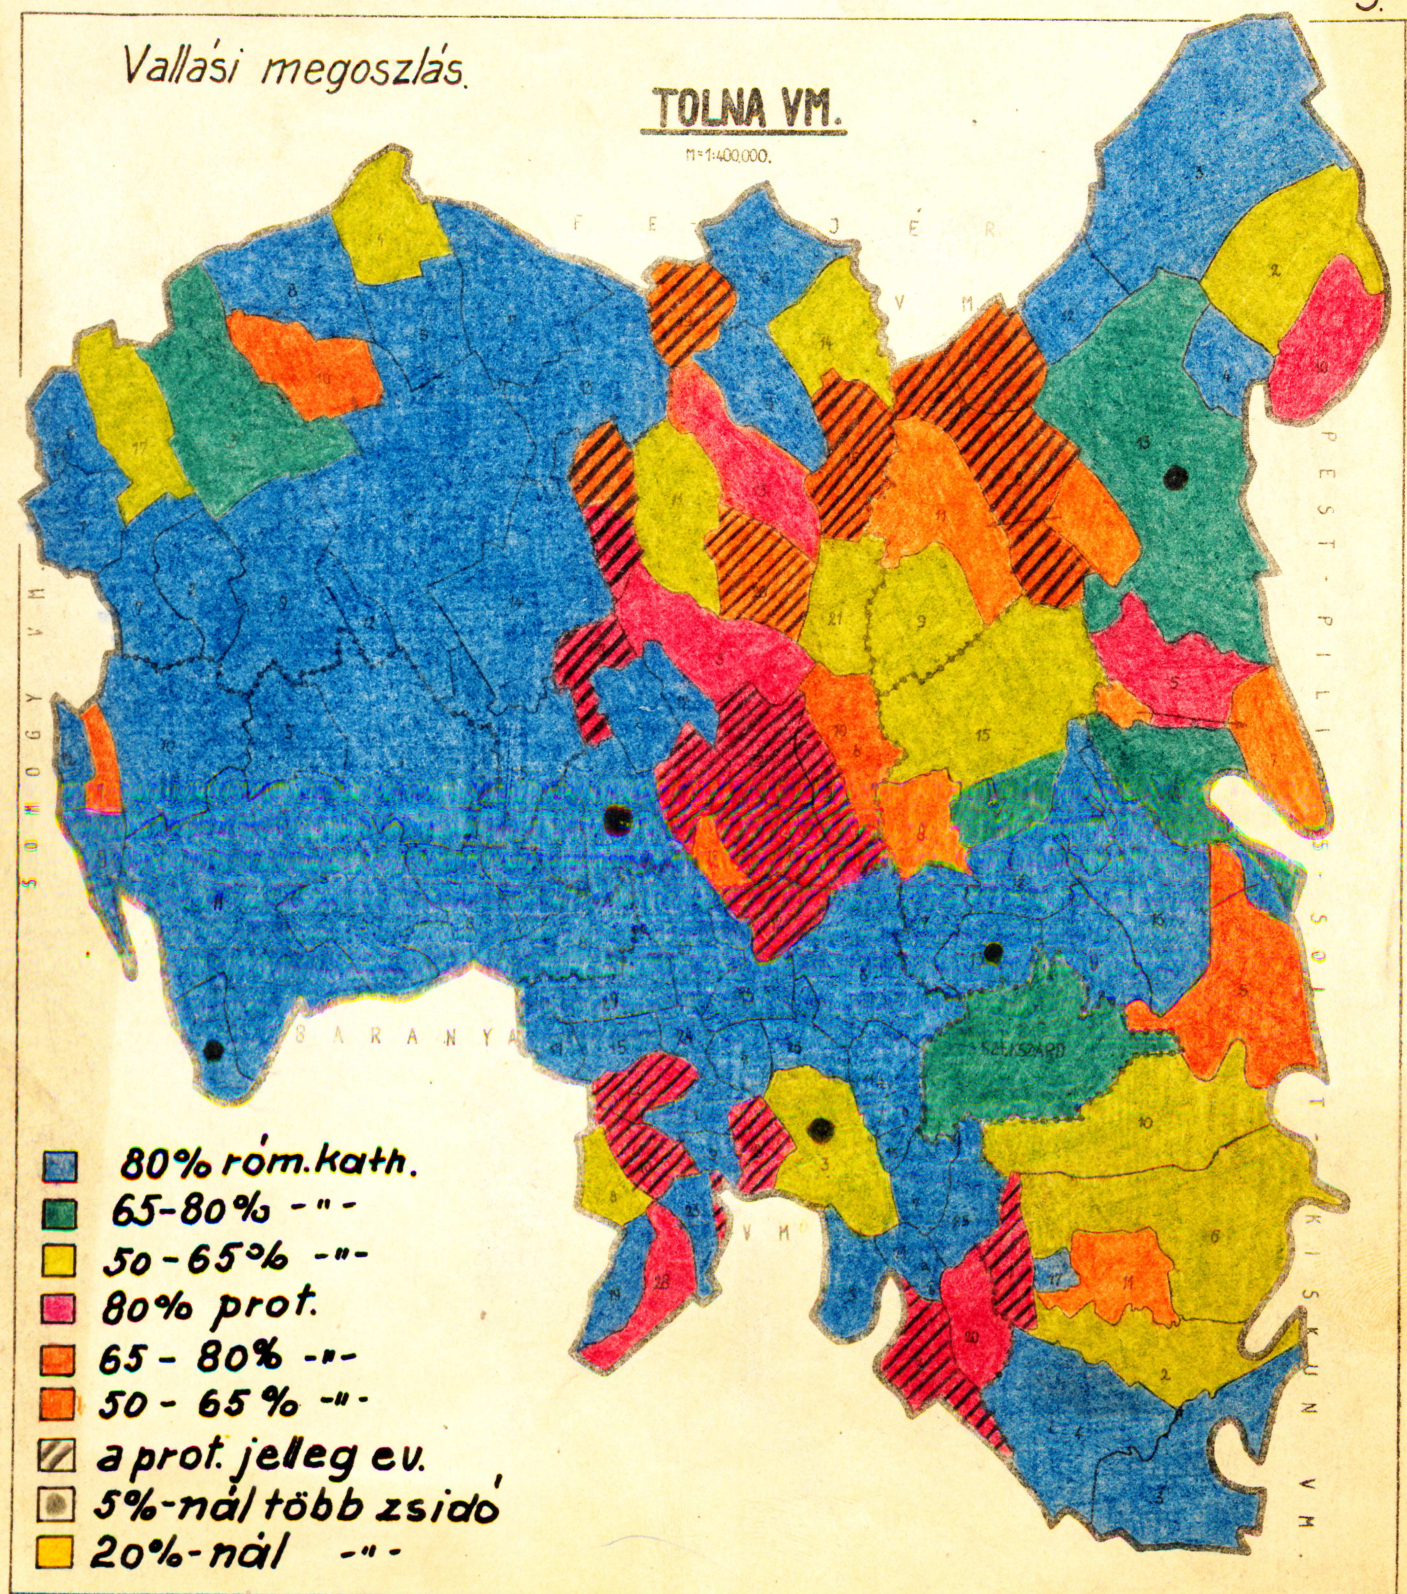

Minta a gyülekezetek nagyságát jelző körök méretéhez

Vallási megoszlás.

TOLNA VM.

M=1:400,000.

TOLNA VM.

M=1:400,000.